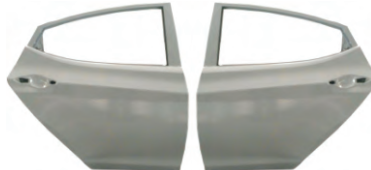

YRJ01-ELT11-001

HOOD
66400-3X000

YRJ01-ELT11-101 R/L

FRONT FENDER R/L
L:66310-3X000 R:66320-3X000

YRJ01-ELT11-201 R/L

FRONT DOOR R/L
76003-3X000/76004-3X000

YRJ01-ELT11-202 R/L

REAR DOOR R/L
77003-3X000/77004-3X000