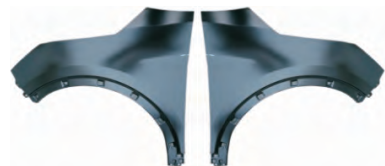

YRJ01-IX25-15-101 R/L

FRONT FENDER-R/L
L:66311-A0000 R:66321-A0000