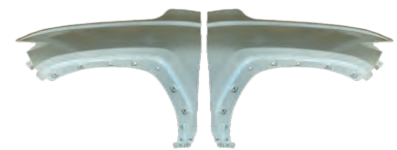

YRJ01-TUS15-141 R/L

SIDE PANEL ASSY R/L

REPLACEMENT ITEM FOR
TUCSON '22

YRJ01-TUS22-001

HOOD
66400-N9000

YRJ01-TUS22-101 R/L

FRONT FENDER-R/L
66311-N9000 66321-N9000

YRJ01-TUS22-201 R/L