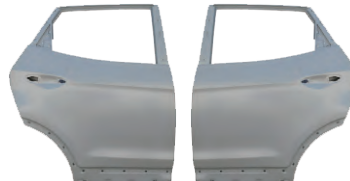

YRJ01-STF14-202 R/L

REAR DOOR -R/L