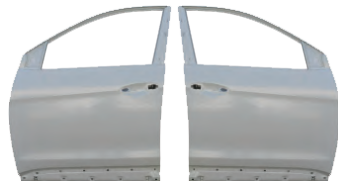

YRJ01-STF14-201 R/L

FRONT DOOR -R/L